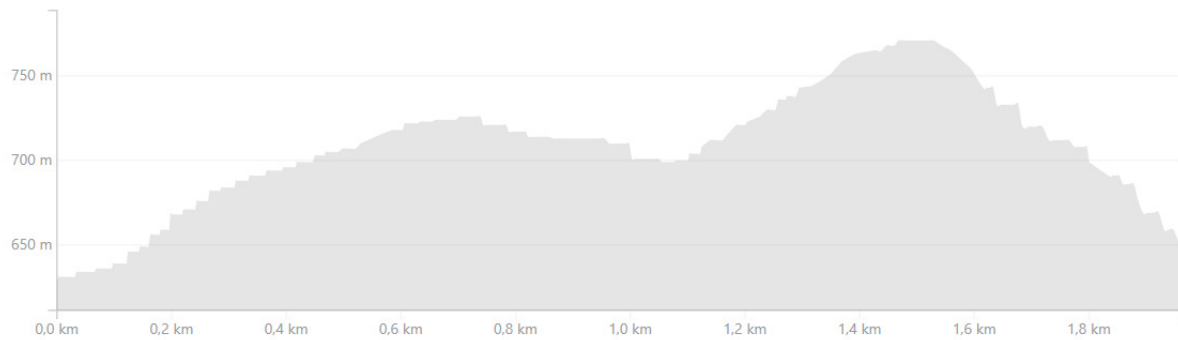

Challenge STRAVA la GALOCHE :

Distance Pente moy. Alt. la + basse Alt. la + élevée Dénivelé 146 tentatives par 111 personnes

1,96km 1 % 629m 771m 142m

Classement	Nom	Date	Allure	HR	Vit. ascens.	Temps
1	 Julien Triollier	10 mars 2019	6:16/km	178bpm	-	12:17
2	Joris Kiredjian	10 mars 2019	6:17/km	164bpm	-	12:18
3	Guillaume LAFAY	10 mars 2019	6:27/km	-	-	12:39
4	Hugo T	10 mars 2019	6:43/km	-	-	13:09
5	Fabien Demare	10 mars 2019	6:59/km	157bpm	-	13:41
6	Matthieu Perrier	10 mars 2019	7:11/km	179bpm	-	14:04
7	Jérôme CHATAING	10 mars 2019	7:15/km	141bpm	-	14:12
8	Julien jourjon	10 mars 2019	7:24/km	-	-	14:29
9	Maxime Gautier	10 mars 2019	7:30/km	-	-	14:41
9	ludovic fauritte	10 mars 2019	7:30/km	-	-	14:41