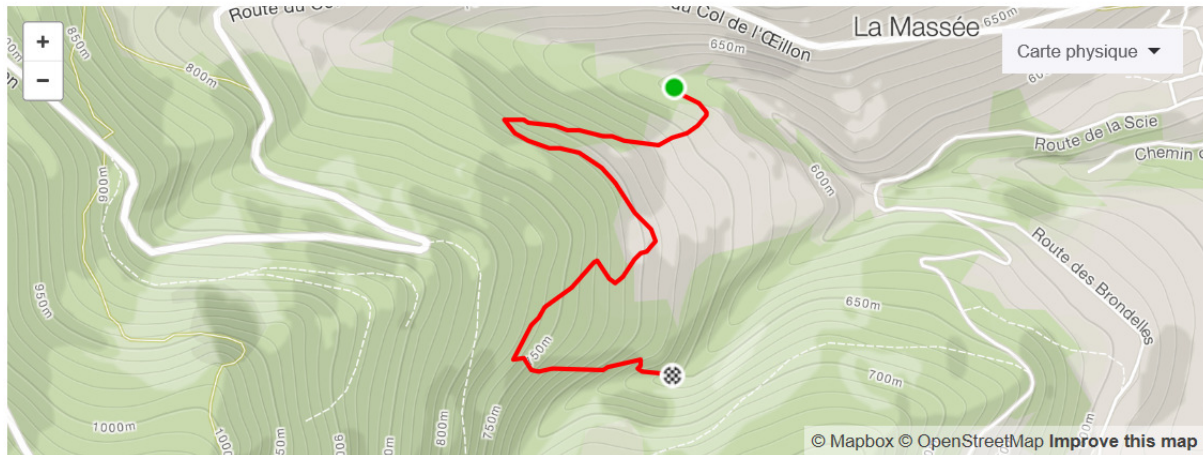

Challenge STRAVA la GALOCHE :

Distance Pente moy. Alt. la + basse Alt. la + élevée Dénivelé 146 tentatives par 111 personnes

1,96km 1 % 629m 771m 142m

Classement	Nom	Date	Allure	HR	Vit. ascens.	Temps
1	 Julien Triollier	10 mars 2019	6:16/km	178bpm	-	12:17
2	Joris Kiredjian	10 mars 2019	6:17/km	164bpm	-	12:18
3	Guillaume LAFAY	10 mars 2019	6:27/km	-	-	12:39
4	Hugo T	10 mars 2019	6:43/km	-	-	13:09
5	Fabien Demare	10 mars 2019	6:59/km	157bpm	-	13:41
6	Matthieu Perrier	10 mars 2019	7:11/km	179bpm	-	14:04
7	Jérôme CHATAING	10 mars 2019	7:15/km	141bpm	-	14:12
8	Julien jourjon	10 mars 2019	7:24/km	-	-	14:29
9	Maxime Gautier	10 mars 2019	7:30/km	-	-	14:41
9	ludovic fauritte	10 mars 2019	7:30/km	-	-	14:41